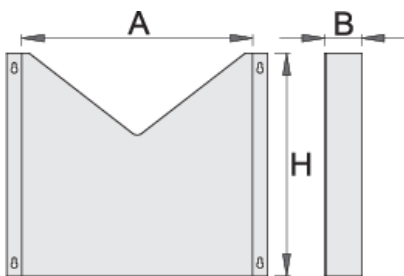

Držač za dokumentaciju

940ES5

Profili

Opis proizvoda

- materijal: premium čelični lim
- mogućnost montaže na "Eurostyle" kolica

608969

L

330

B

60

H

300

1018

* Fotografije proizvoda su simbolične. Sve dimenzije su u mm, a težina u gramima. Sve navedene dimenzije mogu odstupati u granicama tolerancija.