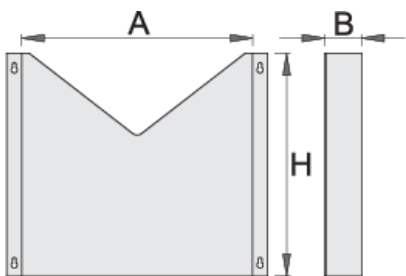

## Opis proizvoda

- materijal: premium čelični lim
- mogućnost montaže na "Eurostyle" kolica

608969

L

330

B

60

H

300

1018

\* Fotografije proizvoda su simbolične. Sve dimenzije su u mm, a težina u gramima. Sve navedene dimenzije mogu odstupati u granicama tolerancija.