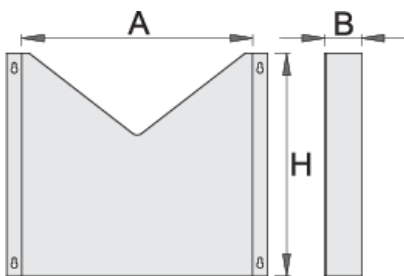

## Atributi izdelka

- material: Premium pločevina
- možna montaža na vozičke Eurostyle in Eurovision

608969

L

330

B

60

H

300

1018

\* Slike proizvodov so simbolične. Vse dimenzije so v mm, teža v g. Vse navedene dimenzije lahko odstopajo v tolerančnih merah.