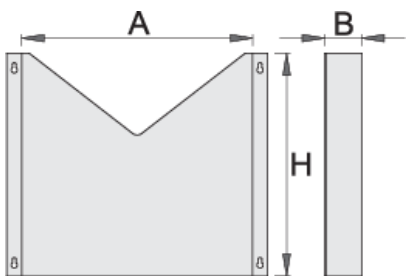

Nosilec dokumentov za 940E in 940EV

940ES5

Profili

Atributi izdelka

- material: Premium pločevina
- možna montaža na vozičke Eurostyle in Eurovision

608969

L

330

B

60

H

300

1018

* Slike proizvodov so simbolične. Vse dimenzije so v mm, masa v g. Vse navedene dimenzije lahko odstopajo v tolerančnih merah.