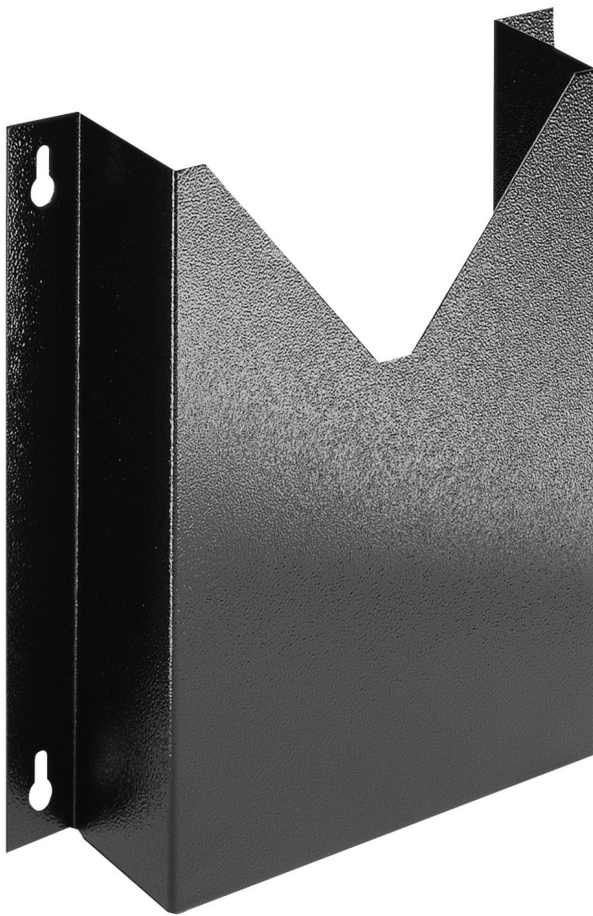

Držiak dokumentov pre 940E a 940EV

940ES5

Profiles

Product features

- materiál: premium oceľový plech
- možnosť uchytíť s vozíkom Eurostyle