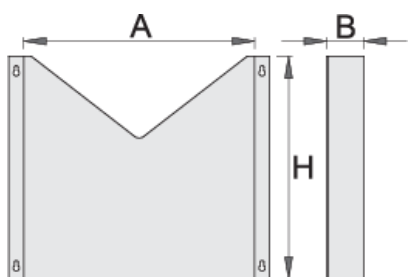

Držiak dokumentov pre 940E a 940EV

940ES5

Profiles

Product features

- materiál: premium oceľový plech
- možnosť uchytíť s vozíkom Eurostyle

608969

L

330

B

60

H

300

1018

* Obrázky sú symbolické. Všetky rozmery sú v mm, hmotnosť je v g. Všetky udané rozmery sa môžu líšiť v rámci tolerancie.