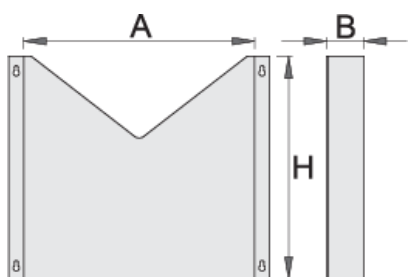

## Product features

- materiál: premium oceľový plech
- možnosť uchytíť s vozíkom Eurostyle

608969

L

330

B

60

H

300

1018

\* Obrázky sú symbolické. Všetky rozmery sú v mm, hmotnosť je v g. Všetky udané rozmery sa môžu líšiť v rámci tolerancie.