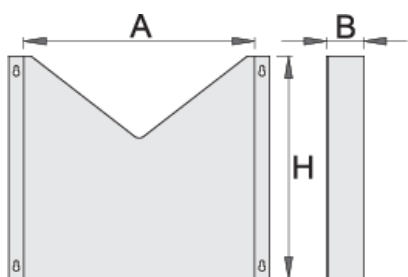

Карман для документов

940ES5

Профили

Описание товара

- материал: листовая сталь Premium
- возможность поставки с тележкой инструментальной EUROSTYLE и EUROVISION

608969

L

330

B

60

H

300

1018

* Изображения продуктов носят демонстрационный характер. Все размеры указаны в миллиметрах, вес в граммах.