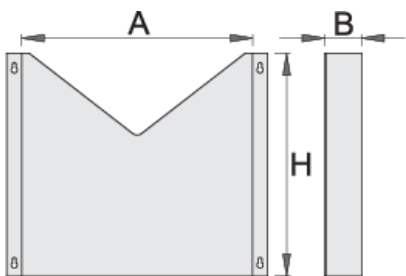

## Описание товара

- материал: листовая сталь Premium
- возможность поставки с тележкой инструментальной EUROSTYLE и EUROVISION

608969

L

330

B

60

H

300

1018

\* Изображения продуктов носят демонстрационный характер. Все размеры указаны в миллиметрах, вес в граммах.