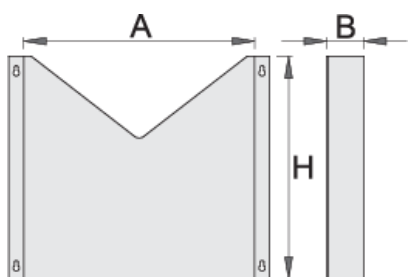

## Описание товара

- материал: листовая сталь Premium
- возможность поставки с тележкой инструментальной EUROSTYLE и EUROVISION

608969

L

330

B

60

H

300

1018

\* Изображения продуктов носят демонстрационный характер. Все размеры указаны в миллиметрах, вес в граммах.