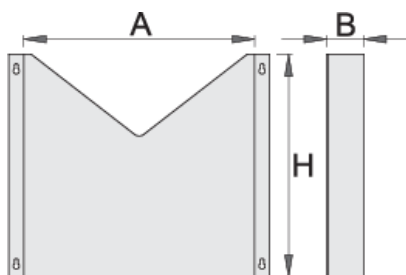

Suport de documente pentru 940E și 940EV

940ES5

Profile

Caracteristicile produsului

- confectionat din tabla

- posibilitate de a echipa caruciorul Eurostyle si Eurovision

608969

L

330

B

60

H

300

1018

* Imaginea produsului este simbolica.Toate dimensiunile sunt exprimate în mm,greutatea în grame.