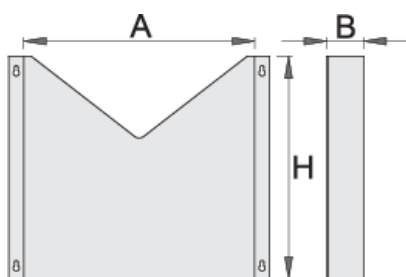

Suport de documente pentru 940E și 940EV

940ES5

Profile

Caracteristicile produsului

- confectionat din tabla

- posibilitate de a echipa caruciorul Eurostyle si Eurovision

608969

L

330

B

60

H

300

1018

* Imaginea produsului este simbolica.Toate dimensiunile sunt exprimate în mm,greutatea în grame.