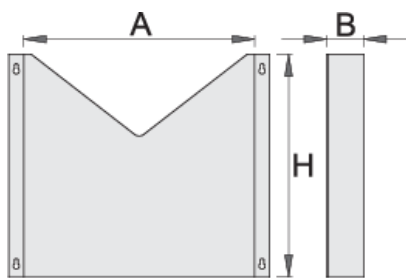

Suport de documente pentru 940E și 940EV

940ES5

Profile

Caracteristicile produsului

- confectionat din tabla

- posibilitate de a echipa caruciorul Eurostyle si Eurovision

608969

L

330

B

60

H

300

1018

* Imaginea produsului este simbolica.Toate dimensiunile sunt exprimate în mm,greutatea în grame.