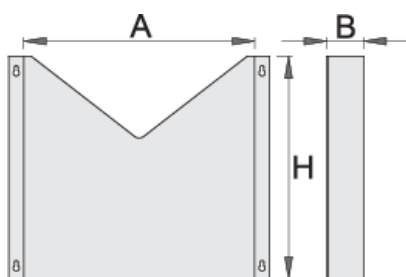

Uchwyt dokumentów do wózków 940E i 940EV

940ES5

Profile

Cechy produktu

- materiał: blacha stalowa premium

- możliwość przymocowania do wózka narzędziowego "EUROSTYLE"

608969

L

330

B

60

H

300

1018

* Przedstawiony wygląd produktu jest orientacyjny. Wszystkie wymiary są w mm, podana waga w gramach