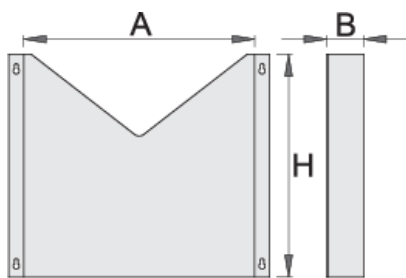

Uchwyt dokumentów do wózków 940E i 940EV

940ES5

Profile

Cechy produktu

- materiał: blacha stalowa premium

- możliwość przymocowania do wózka narzędziowego "EUROSTYLE"

608969

L

330

B

60

H

300

1018

* Przedstawiony wygląd produktu jest orientacyjny. Wszystkie wymiary są w mm, podana waga w gramach