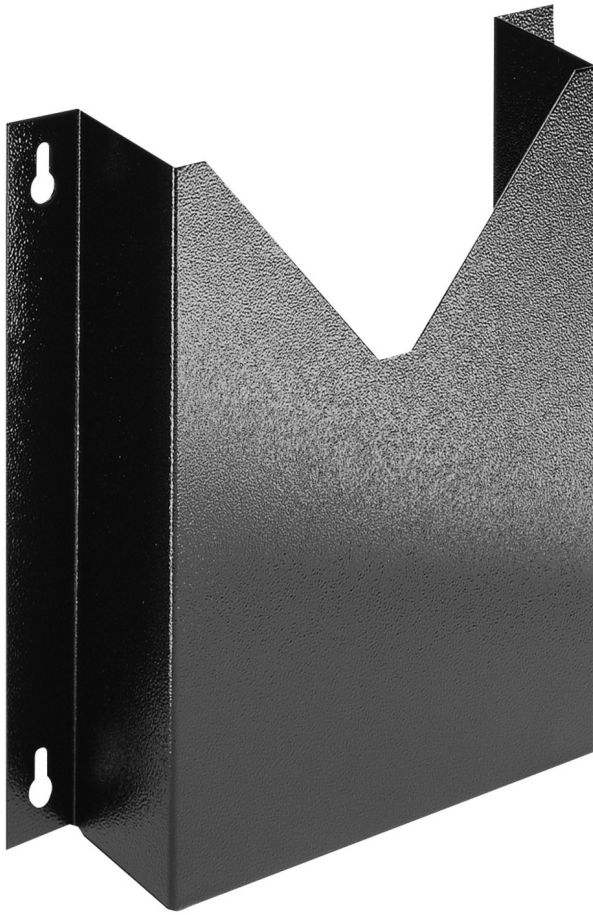

Documentenhouder voor 940E en 940EV

940ES5

Profielen

Product attributen

- materiaal: premium plaatstaal

- possibility to fit with tool carriage Eurostyle and Eurovision

	L	B	H	
608969	330	60	300	1018

* Afbeeldingen van producten zijn symbolisch. Alle afmetingen zijn in mm en gewicht in gram. Alle vermelde afmetingen kunnen variëren in tolerantie.