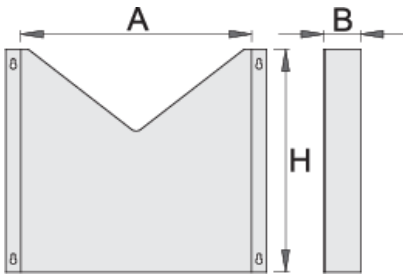

Documentenhouder voor 940E en 940EV

940ES5

Profielen

Product attributen

- materiaal: premium plaatstaal

- possibility to fit with tool carriage Eurostyle and Eurovision

	L	B	H	
608969	330	60	300	1018

* Afbeeldingen van producten zijn symbolisch. Alle afmetingen zijn in mm en gewicht in gram. Alle vermelde afmetingen kunnen variëren in tolerantie.