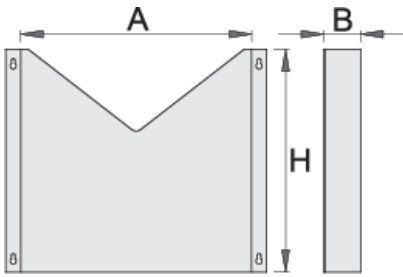

Documentenhouder voor 940E en 940EV

940ES5

Profielen

Product attributen

- materiaal: premium plaatstaal

- possibility to fit with tool carriage Eurostyle and Eurovision

608969

330

60

300

1018

* Afbeeldingen van producten zijn symbolisch. Alle afmetingen zijn in mm en gewicht in gram. Alle vermelde afmetingen kunnen variëren in tolerantie.