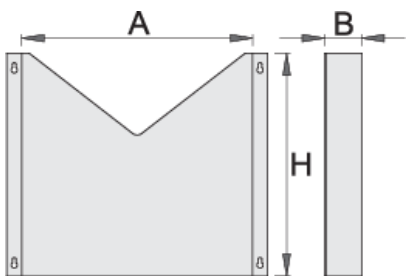

Држач за документ

940ES5

Profiles

Product features

- материјал: специјален челичен лим
- можност да се намонтира на количката алат EUROSTIL

608969

L

330

B

60

H

300

1018

* Сликите на производите се симболични. Сите димензии се во мм, тежината е во грамови. Сите наведени димензии може да се разликуваат во ниво на толеранција