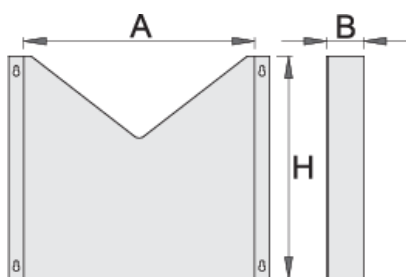

Portadocumenti per carrelli art. 940E e 940EV

940ES5

Profili

Attributi del prodotto

- materiale: lamiera di metallo premium

- possibilità di applicarlo ai carrelli Eurostyle e Eurovision

608969

L

330

B

60

H

300

1018

* Le immagini dei prodotti sono puramente simboliche. Tutte le dimensioni sono in mm, peso in grammi.