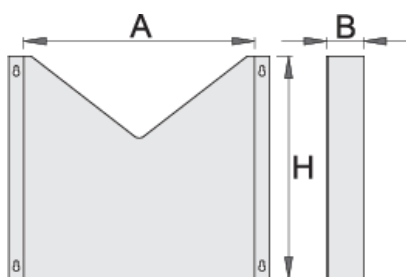

## Attributi del prodotto

- materiale: lamiera di metallo premium

- possibilità di applicarlo ai carrelli Eurostyle e Eurovision

608969

L

330

B

60

H

300

1018

\* Le immagini dei prodotti sono puramente simboliche. Tutte le dimensioni sono in mm, peso in grammi.