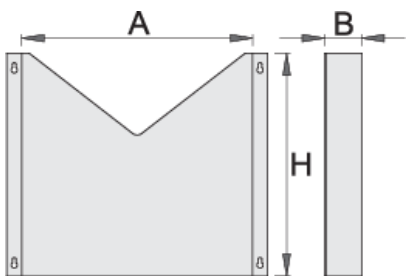

Dokumentumtartó (940E, 940EV)

940ES5

Profilok

Termékjellemzők

- anyaga: Premium acéllemez
- Eurostyle és Eurovision szerszámkocsikhoz illeszthető

608969

L

330

B

60

H

300

1018

* A termékeképek illusztrációk. Minden feltüntetett méret milliméterben, a tömegek grammokban. Az összes feltüntetett méret eltérhet a toleranciának megfelelően.