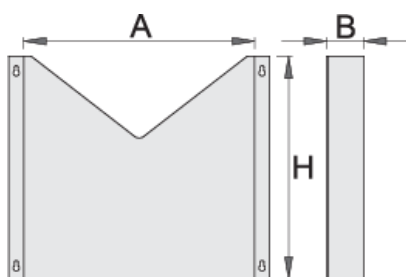

Stalak za dokumentaciju za 940E i 940EV

940ES5

Profili

Atributi proizvoda

- Materijal: Premium lim

- Mogućnost montaže na kolica Eurostyle i Eurovision

608969

L

330

B

60

H

300

1018

* Slike proizvoda su simbolične. Sve dimenzije su u mm, masa je u g.