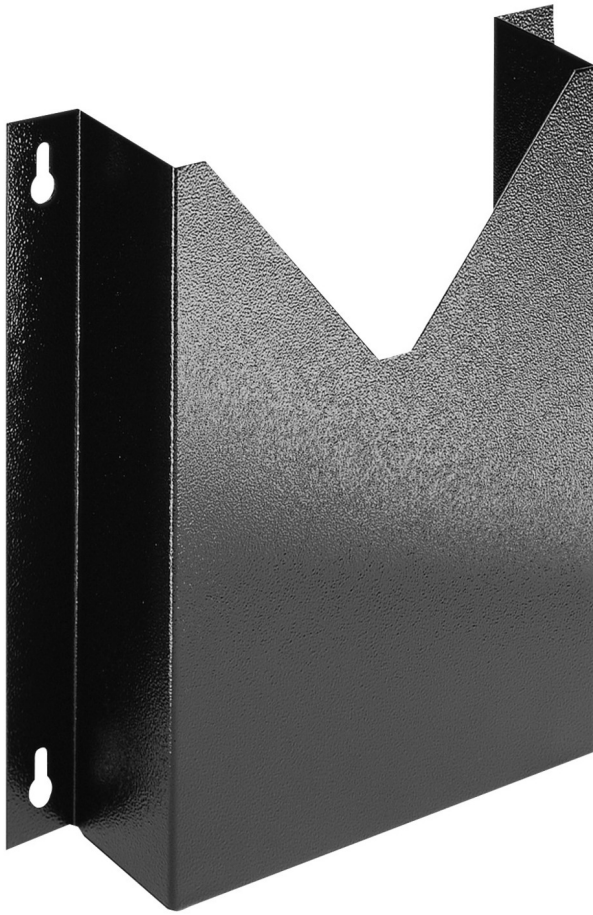

Stalak za dokumentaciju za 940E i 940EV

940ES5

Profili

Atributi proizvoda

- Materijal: Premium lim

- Mogućnost montaže na kolica Eurostyle i Eurovision

608969

L

330

B

60

H

300

1018

* Slike proizvoda su simbolične. Sve dimenzije su u mm, masa je u g.