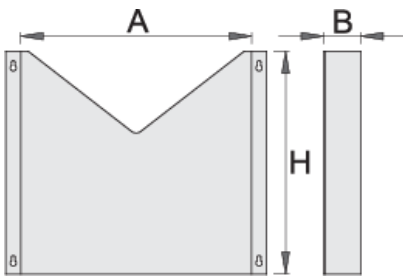

Θήκη εγγράφων για το 940E και 940V

940ES5

Προφίλ

Χαρακτηριστικά προϊόντος

- από χαλυβδοέλασμα
- δυνατότητα προσάρτησης στους εργαλειοφορείς "EUROSTYLE"

608969

L

330

B

60

H

300

1018

* Οι εικόνες των προϊόντων είναι συμβολικές. Όλες οι διαστάσεις είναι σε mm, το βάρος είναι σε γραμμάρια. Όλες οι αναφερόμενες διαστάσεις μπορεί να διαφέρουν σε ανοχές.