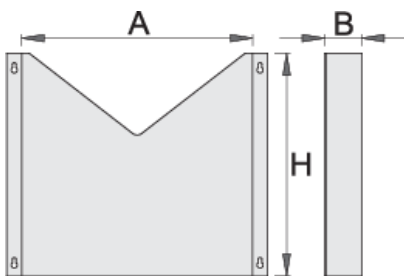

## Χαρακτηριστικά προϊόντος

- από χαλυβδοέλασμα
- δυνατότητα προσάρτησης στους εργαλειοφορείς "EUROSTYLE"

608969

L

330

B

60

H

300

1018

\* Οι εικόνες των προϊόντων είναι συμβολικές. Όλες οι διαστάσεις είναι σε mm, το βάρος είναι σε γραμμάρια. Όλες οι αναφερόμενες διαστάσεις μπορεί να διαφέρουν σε ανοχές.