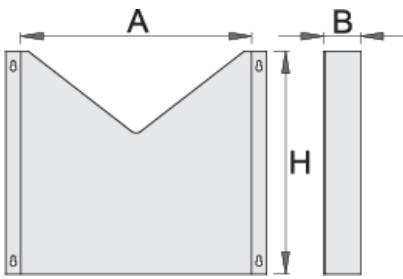

## Χαρακτηριστικά προϊόντος

- από χαλυβδοέλασμα
- δυνατότητα προσάρτησης στους εργαλειοφορείς "EUROSTYLE"

608969

L

330

B

60

H

300

1018

\* Οι εικόνες των προϊόντων είναι συμβολικές. Όλες οι διαστάσεις είναι σε mm, το βάρος είναι σε γραμμάρια. Όλες οι αναφερόμενες διαστάσεις μπορεί να διαφέρουν σε ανοχές.