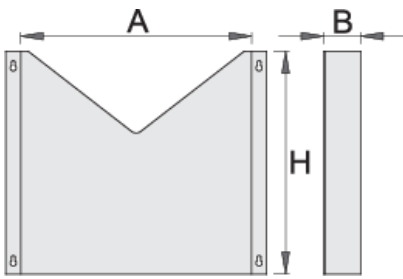

Dokumentenhalter

940ES5

Profile

Produkteigenschaften

- Material: Premium Metallblech
- verwendbar für alle EuroSTYLE Werkzeugwagen

608969

L

330

B

60

H

300

1018

* Bilder von Produkten sind Symbolfotos. Abmessungen sind in mm, Gewichte in Gramm.