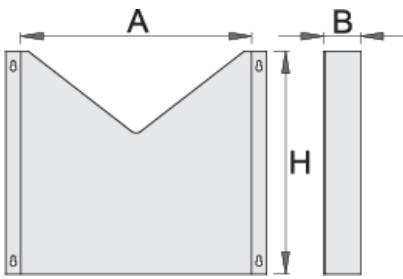

## Description produit

- matière : tôle d'acier Premium
- possibilité d'adaptation sur les gammes de servantes EUROSTYLE et EUROVISION

608969

L

330

B

60

H

300

1018

\* Les images des produits ne sont pas contractuelles. Toutes les dimensions sont en mm, les poids en grammes.