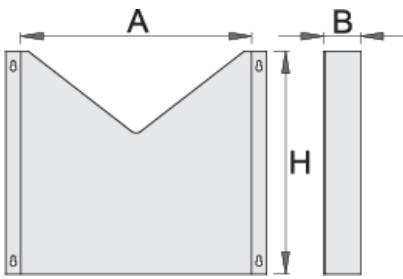

Porte documents

940ES5

Profils

Description produit

- matière : tôle d'acier Premium
- possibilité d'adaptation sur les gammes de servantes EUROSTYLE et EUROVISION

608969

L

330

B

60

H

300

1018

* Les images des produits ne sont pas contractuelles. Toutes les dimensions sont en mm, les poids en grammes.