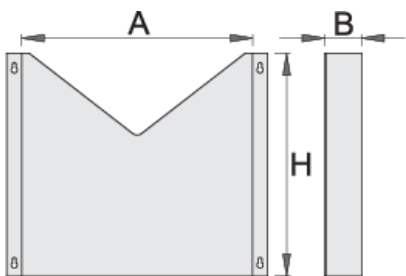

## Description produit

- matière : tôle d'acier Premium
- possibilité d'adaptation sur les gammes de servantes EUROSTYLE et EUROVISION

608969

L

330

B

60

H

300

1018

\* Les images des produits ne sont pas contractuelles. Toutes les dimensions sont en mm, les poids en grammes.