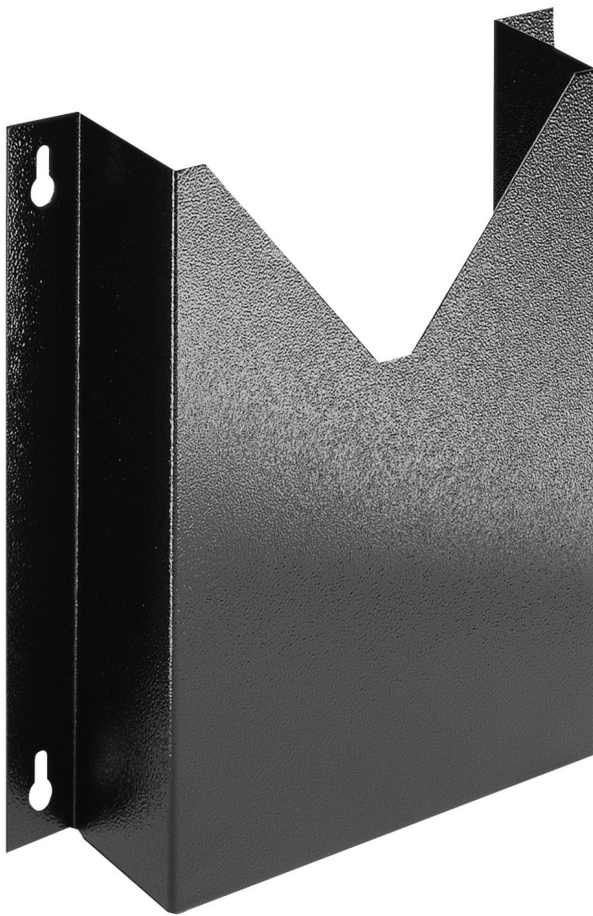

Porte documents

940ES5

Profils

Description produit

- matière : tôle d'acier Premium
- possibilité d'adaptation sur les gammes de servantes EUROSTYLE et EUROVISION

608969

L

330

B

60

H

300

1018

* Les images des produits ne sont pas contractuelles. Toutes les dimensions sont en mm, les poids en grammes.