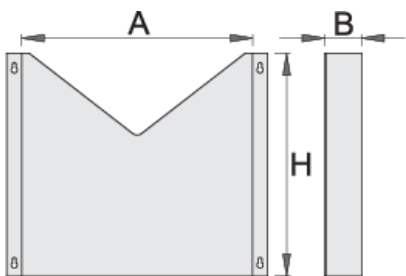

608969

L

330

B

60

H

300

1018

* Les images des produits ne sont pas contractuelles. Toutes les dimensions sont en mm, les poids en grammes.