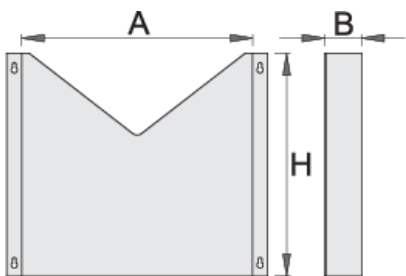

Porte documents

940ES5

Profils

Description produit

- Matière : tôle d'acier Premium
- Possibilité d'adaptation sur les gammes de servantes EUROSTYLE et EUROVISION

608969

L

330

B

60

H

300

1018

* Les images des produits ne sont pas contractuelles. Toutes les dimensions sont en mm, les poids en grammes.