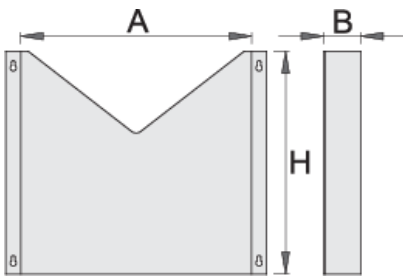

## Description produit

- Matière : tôle d'acier Premium
- Possibilité d'adaptation sur les gammes de servantes EUROSTYLE et EUROVISION

608969

L

330

B

60

H

300

1018

\* Les images des produits ne sont pas contractuelles. Toutes les dimensions sont en mm, les poids en grammes.