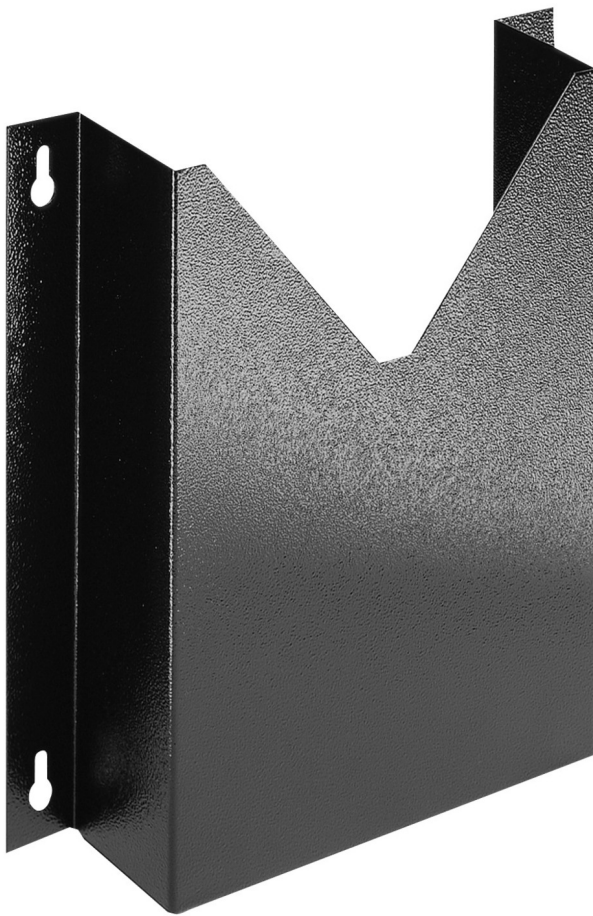

Porta documentos para 940E y 940EV

940ES5

Perfiles

Características del producto

- Chapa de acero
- posibilidad de fijarse a los carros portaherramientas EUROSTYLE

608969

L

330

B

60

H

300

1018

* Las imágenes de los productos son simbólicas. Todas las dimensiones son en mm, peso en gramos.