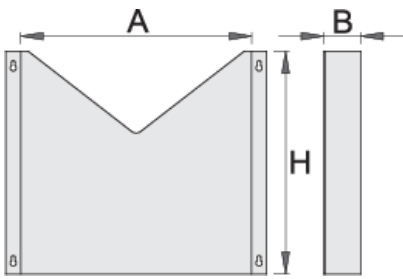

Porta documentos para 940E y 940EV

940ES5

Perfiles

Características del producto

- Chapa de acero
- posibilidad de fijarse a los carros portaherramientas EUROSTYLE

608969

L

330

B

60

H

300

1018

* Las imágenes de los productos son simbólicas. Todas las dimensiones son en mm, peso en gramos.