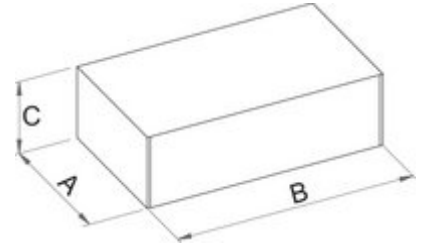

Empaquetado para venta al público

	MA	MB	MC	

608969

355

325

85

1088

Embalaje para el transporte

		TA	TB	TC	

608969

1