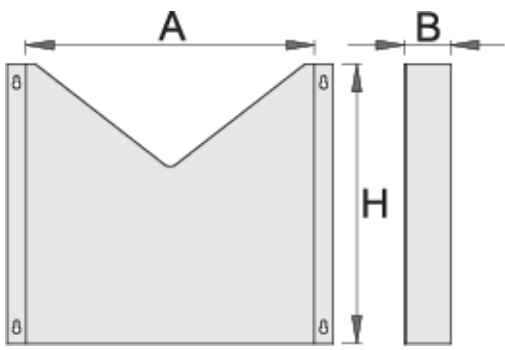

## Características del producto

- Chapa de acero
- posibilidad de fijarse a los carros portaherramientas EUROSTYLE

	L	B	H	
--	---	---	---	--

608969

330

60

300

1018