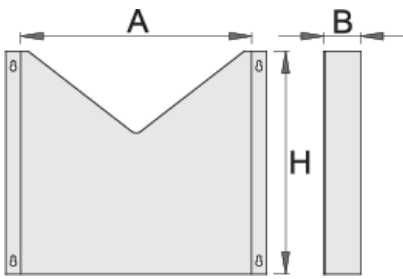

## Características del producto

- Chapa de acero
- posibilidad de fijarse a los carros portaherramientas EUROSTYLE

608969

L

330

B

60

H

300

1018

\* Las imágenes de los productos son simbólicas. Todas las dimensiones son en mm, peso en gramos.