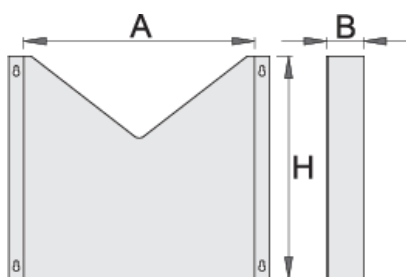

držák dokumentů pro vozík 940E a 940EV

940ES5

Profily

Vlastnosti produktu

- materiál: Premium plech

- možná montáž na vozíčky Eurostyle

608969

L

330

B

60

H

300

1018

* Obrázky produktů jsou symbolické. Všechny rozměry jsou v mm a hmotnost v gramech. Všechny uvedené rozměry se mohou lišit v toleranci.