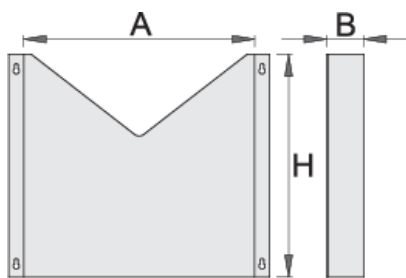

Stalak za dokumentaciju za 940E i 940EV

940ES5

Profili

Atributi proizvoda

- materijal: Premium lim

- mogućnost montaže na kolica Eurostyle i Eurovision

608969

L

330

B

60

H

300

1018

* Slike proizvoda su simbolične. Sve dimenzije su u mm, masa je u g.