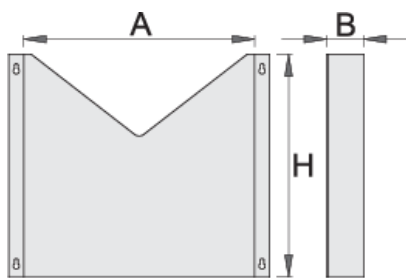

## Atributi proizvoda

- materijal: Premium lim

- mogućnost montaže na kolica Eurostyle i Eurovision

608969

L

330

B

60

H

300

1018

\* Slike proizvoda su simbolične. Sve dimenzije su u mm, masa je u g.