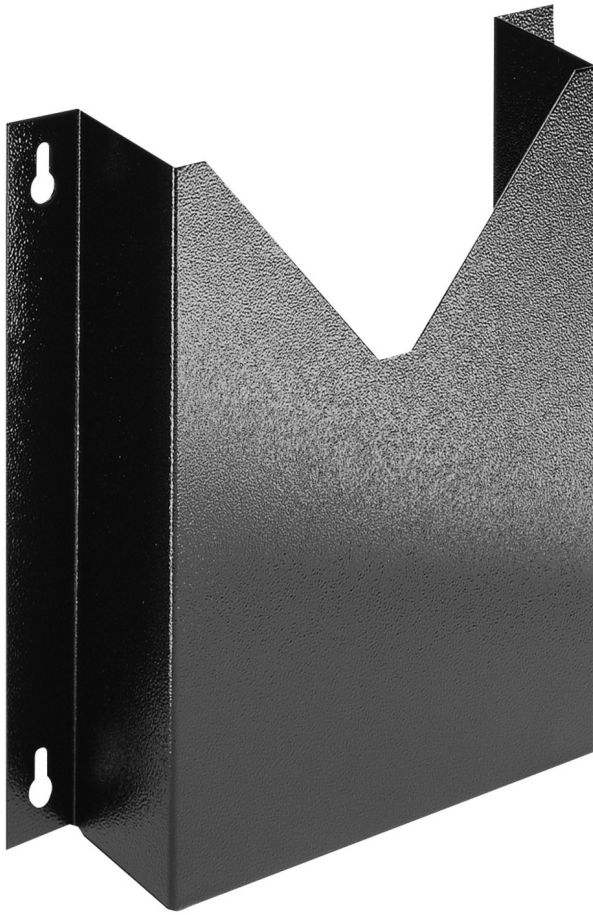

# Stalak za dokumentaciju za 940E i 940EV

940ES5

## Atributi proizvoda

- materijal: Premium lim

- mogućnost montaže na kolica Eurostyle i Eurovision

608969

L

330

B

60