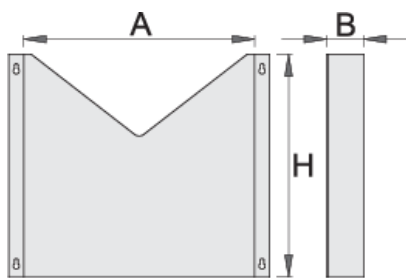

## Параметри на продукта

- материал: ламарина

- предназначена за колички "EUROSTYLE" и "EUROVISION"

608969

L

330

B

60

H

300

1018

\* Снимките на продуктите са символични. Всички размери са в мм., теглото е в грамове .