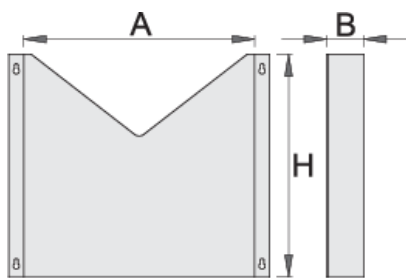

Стойка за документи за арт.940Е и 940ЕV

940ES5

Профили

Параметри на продукта

- материал: ламарина

- предназначена за колички "EUROSTYLE" и "EUROVISION"

	L	B	H	
608969	330	60	300	1018

* Снимките на продуктите са символични. Всички размери са в мм., теглото е в грамаве .