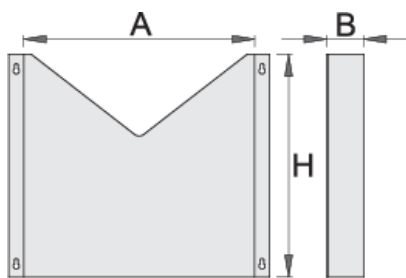

Стойка за документи за арт.940Е и 940ЕV

940ES5

Профили

Параметри на продукта

- материал: ламарина

- предназначена за колички "EUROSTYLE" и "EUROVISION"

608969

L

330

B

60

H

300

1018

* Снимките на продуктите са символични. Всички размери са в мм., теглото е в грамове .