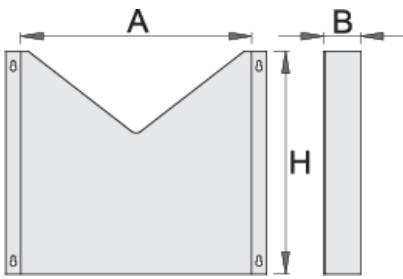

608969

L

330

B

60

H

300

1018

* Afbeeldingen van producten zijn symbolisch. Alle afmetingen zijn in mm, en het gewicht in grammen. Alle vermelde afmetingen kunnen variëren in tolerantie.