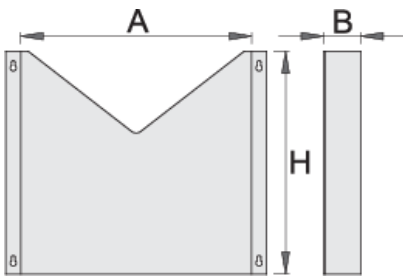

Documenthouder voor 940E en 940EV

940ES5

Profielen

Product attributen

- material: premium sheet metal
- possibility to fit with tool carriage Eurostyle and Eurovision

608969

L

330

B

60

H

300

1018

* Afbeeldingen van producten zijn symbolisch. Alle afmetingen zijn in mm, en het gewicht in grammen. Alle vermelde afmetingen kunnen variëren in tolerantie.