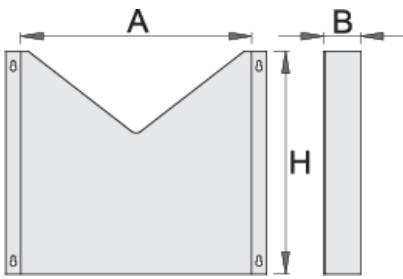

608969

L

330

B

60

H

300

1018

* Bilder von Produkten sind Symbolfotos. Abmessungen sind in mm, Gewichte in Gramm.