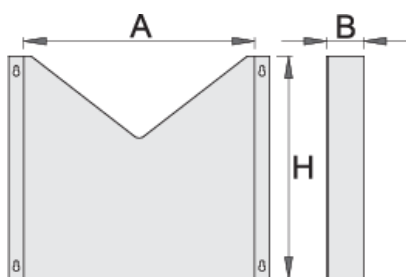

## Product features

- Materiali: fletë metalike

- Mundësia për të përshtaten me mjet bartje Eurostyle dhe Eurovizion

608969

L

330

B

60

H

300

1018

\* Imazhet e produkteve janë simbolike. Të gjitha dimensionet janë në mm, pesha në gram. Të gjitha dimensionet e listuara mund të ndryshojnë në tolerancë.