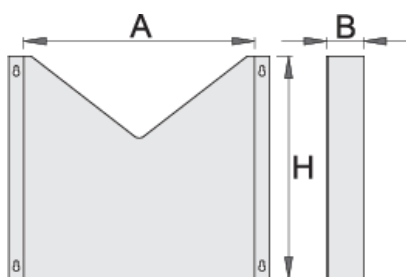

Mbajtës i dokumenteve për 940E dhe 940EV

940ES5

Profiles

Product features

- Materiali: fletë metalike

- Mundësia për të përshtaten me mjet bartje Eurostyle dhe Eurovizion

608969

L

330

B

60

H

300

1018

* Imazhet e produkteve janë simbolike. Të gjitha dimensionet janë në mm, pesha në gram. Të gjitha dimensionet e listuara mund të ndryshojnë në tolerancë.