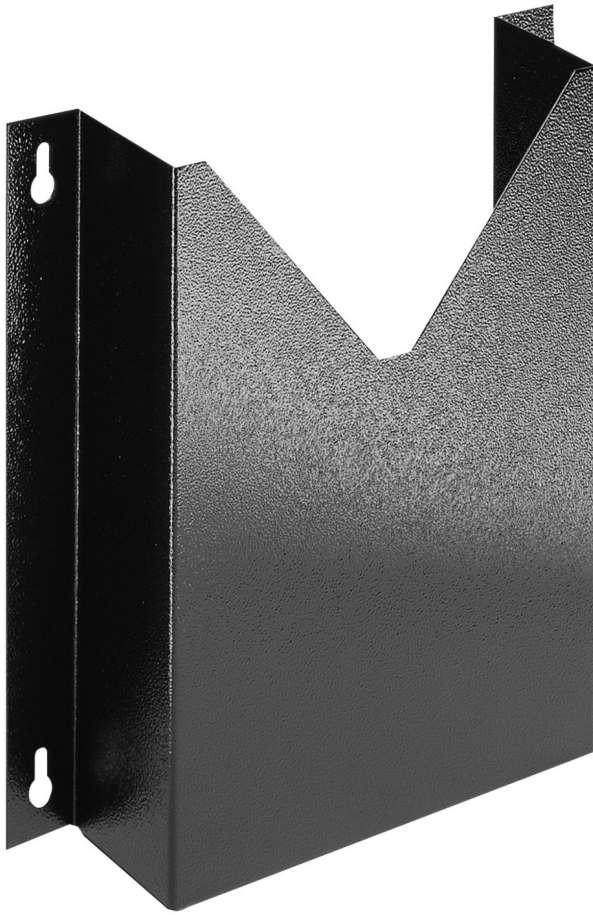

Mbajtës i dokumenteve për 940E dhe 940EV

940ES5

Profiles

Product features

- Materiali: fletë metalike

- Mundësia për të përshtaten me mjet bartje Eurostyle dhe Eurovizion

608969

L

330

B

60

H

300

1018

* Imazhet e produkteve janë simbolike. Të gjitha dimensionet janë në mm, pesha në gram. Të gjitha dimensionet e listuara mund të ndryshojnë në tolerancë.