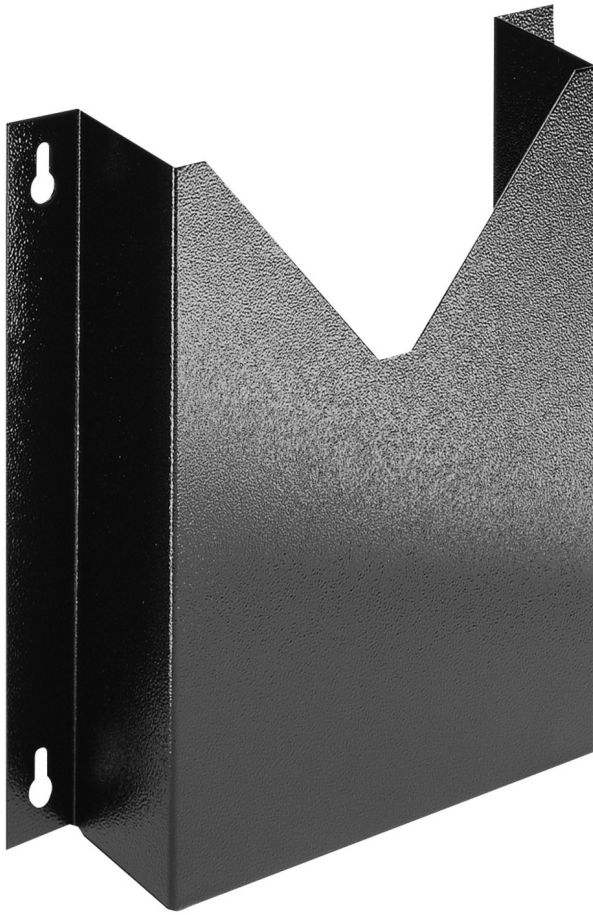

# Mbajtës i dokumenteve për 940E dhe 940EV

940ES5

## Product features

- Materiali: fletë metalike

- Mundësia për të përshtaten me mjet bartje Eurostyle dhe Eurovizion

608969

L

330

B

60