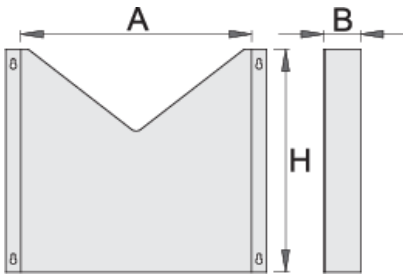

Mbajtës i dokumenteve për 940E dhe 940EV

940ES5

Profiles

Product features

- Materiali: fletë metalike

- Mundësia për të përshtaten me mjet bartje Eurostyle dhe Eurovizion

608969

L

330

B

60

H

300

1018

* Imazhet e produkteve janë simbolike. Të gjitha dimensionet janë në mm, pesha në gram. Të gjitha dimensionet e listuara mund të ndryshojnë në tolerancë.