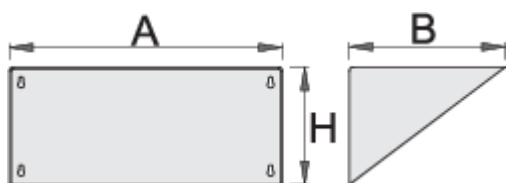

## Product features

- matière : tôle d'acier Premium
- possibilité d'adaptation sur les gammes de servantes EUROSTYLE et EUROVISION

608970

L

350

B

200

H