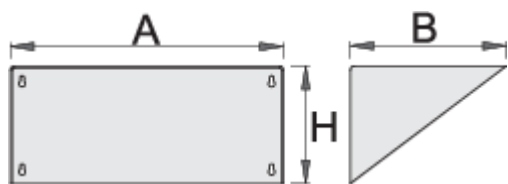

Mbarimi pjatë për 940E dhe 940EV

940ES6

Profiles

[./al/support/warranty.](#)

Product features

- Materiali: fletë metalike
- Mundësia për të përshtaten me mjet bartje Eurostyle dhe Eurovizion

608970

L