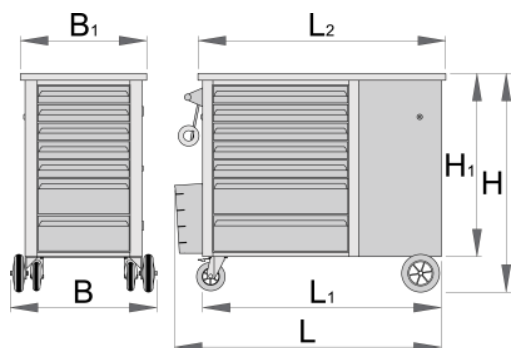

Barcode	L	L1	L2	B	B1	H	H1	Icon
615510	1182	1040	1080	640	550	955	800	115600