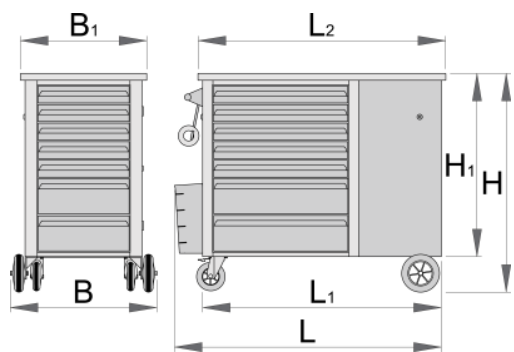

L	L1	L2	B	B1	H	H1	
615510	1182	1040	1080	640	550	955	800	115600