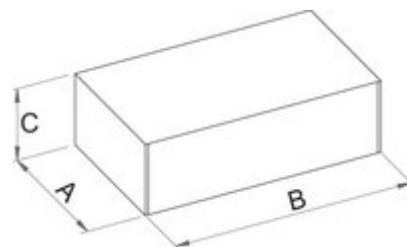

Опаковки на дребно

	MA	MB	MC	
615510	590	1120	835	115600

Транспортна опаковка

		TA	TB	TC	
615510	1	590	1120	835	115600

Резервни части

Комплект ключалка с ключове

Малко чекмедже на Eurovision

Голямо чекмедже на Eurovision

Водачи за чекмедже

Ball-bearing slide, set of 1 pair

Комплект колела