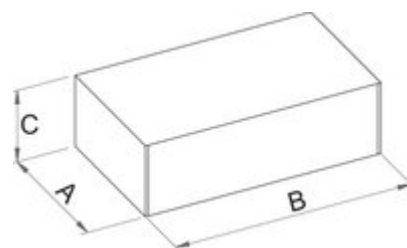

Product features

- за арт.940E

L

B

H

610171

370

95

50

587