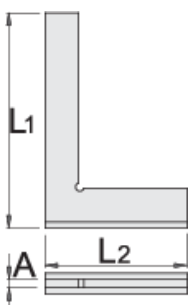

Echere cu talpa

1260/7A

Profile

Caracteristicile produsului

- material:confectionat din otel
- masura suprafete de asezare
- acuratete: $0,01425^\circ = 0,25\text{mm/m}$
- talpa este prinsa de bratul scurt

L1

L2

A

L1

L2

A

610736

150

610739

300

200

5

575

* Imaginea produsului este simbolica.Toate dimensiunile sunt exprimate în mm,greutatea în grame.