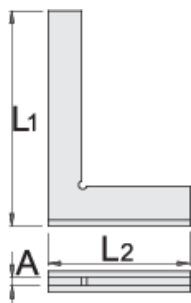

Γωνία με πλάτη

1260/7A

Profiles

Product attributes

- υλικό: δομικός χάλυβας
- οι επιφάνειες μέτρησης είναι τροχισμένες
- ακριβές: $0,01425\sigma=0,25\text{mm/m}$ II-DIN 875
- η πλάτη είναι βιδωμένη στο κοντό πόδι

L1

L2

A

	L1	L2	A	
610736	150	100	5	205
610738	250	165	5	500
610739	300	200	5	575

* Οι εικόνες των προϊόντων είναι συμβολικές. Όλες οι διαστάσεις είναι σε mm, το βάρος είναι σε γραμμάρια. Όλες οι αναφερόμενες διαστάσεις μπορεί να διαφέρουν σε ανοχές.