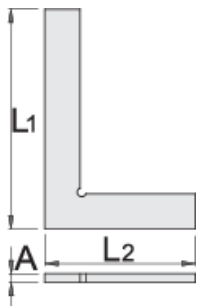

## Caracteristicile produsului

- material:confectionat din otel
- masura suprafete de asezare
- acuratete:  $0,01425^\circ = 0,25\text{mm/m}$

610730

L1

125

L2

85

A

5

140

L1

L2

A

610731	150	100	5	205
610732	200	130	5	385
610733	250	165	5	500
610734	300	200	5	575

\* Imaginea produsului este simbolica.Toate dimensiunile sunt exprimate în mm,greutatea în grame.