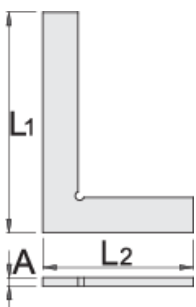

Echere

Hidden

1260/7

Profile

Caracteristicile produsului

- material:confectionat din otel
- masura suprafete de asezare
- acuratete: $0,01425^\circ = 0,25\text{mm/m}$

L1

L2

A

L1

L2

A

| | | | | |
|--------|-----|-----|---|-----|
| 610730 | 125 | 85 | 5 | 140 |
| 610731 | 150 | 100 | 5 | 205 |
| 610732 | 200 | 130 | 5 | 385 |
| 610733 | 250 | 165 | 5 | 500 |
| 610734 | 300 | 200 | 5 | 575 |

* Imaginea produsului este simbolica.Toate dimensiunile sunt exprimate în mm,greutatea în grame.