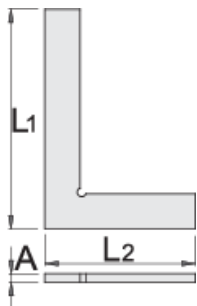

Echere

1260/7

Profile

Caracteristicile produsului

- material:confectionat din otel
- masura suprafete de asezare
- acuratete: $0,01425^\circ = 0,25\text{mm/m}$

610730

L1

125

L2

85

A

5

140

L1

L2

A

610731	150	100	5	205
610732	200	130	5	385
610733	250	165	5	500
610734	300	200	5	575

* Imaginea produsului este simbolica.Toate dimensiunile sunt exprimate în mm,greutatea în grame.