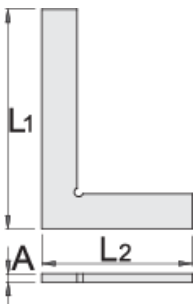

Winkelhaak

1260/7

Profielen

Product attributen

- material: constructional steel
- measuring faces are finely ground
- accurate: $0,01425^\circ = 0,25\text{mm/m}$

610730

L1

125

L2

85

A

5

140

L1

L2

A

610731	150	100	5	205
610732	200	130	5	385
610733	250	165	5	500
610734	300	200	5	575

* Afbeeldingen van producten zijn symbolisch. Alle afmetingen zijn in mm en gewicht in gram. Alle vermelde afmetingen kunnen variëren in tolerantie.