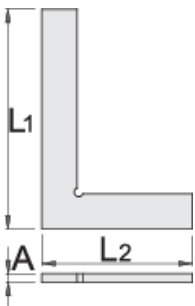

610730

L1

125

L2

85

A

5

140