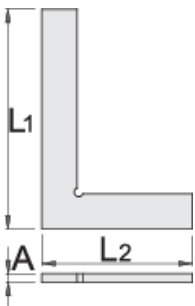

## Χαρακτηριστικά προϊόντος

- υλικό: δομικός χάλυβας
- οι επιφάνειες μέτρησης είναι τροχισμένες
- ακριβές:  $0,01425\sigma=0,25\text{mm/m}$  II-DIN 875

610730

L1

125

L2

85

A

5

140

	L1	L2	A	
610731	150	100	5	205
610732	200	130	5	385
610733	250	165	5	500
610734	300	200	5	575

\* Οι εικόνες των προϊόντων είναι συμβολικές. Όλες οι διαστάσεις είναι σε mm, το βάρος είναι σε γραμμάρια. Όλες οι αναφερόμενες διαστάσεις μπορεί να διαφέρουν σε ανοχές.