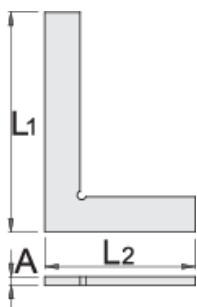

## Product attributes

- υλικό: δομικός χάλυβας
- οι επιφάνειες μέτρησης είναι τροχισμένες
- ακριβές:  $0,01425\sigma=0,25\text{mm/m}$  II-DIN 875

610730

L1

125

L2

85

A

5

140

	L1	L2	A	
610731	150	100	5	205
610732	200	130	5	385
610733	250	165	5	500
610734	300	200	5	575

\* Οι εικόνες των προϊόντων είναι συμβολικές. Όλες οι διαστάσεις είναι σε mm, το βάρος είναι σε γραμμάρια. Όλες οι αναφερόμενες διαστάσεις μπορεί να διαφέρουν σε ανοχές.