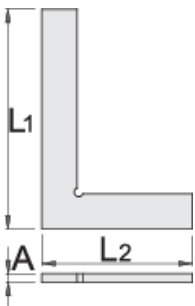

Winkelhaak

1260/7

Profielen

Product attributen

- materiaal: constructiestaal
- meetvlakken zijn fijn geslepen
- nauwkeurig: $0,01425^\circ = 0,25\text{mm/m}$

610730

L1

125

L2

85

A

5

140

L1

L2

A

610731	150	100	5	205
610732	200	130	5	385
610733	250	165	5	500
610734	300	200	5	575

* Afbeeldingen van producten zijn symbolisch. Alle afmetingen zijn in mm, en het gewicht in grammen. Alle vermelde afmetingen kunnen variëren in tolerantie.