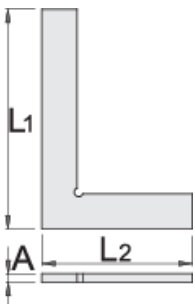

Winkelhaak

1260/7

Profielen

Product attributen

- materiaal: constructiestaal
- meetvlakken zijn fijn geslepen
- nauwkeurig: $0,01425^\circ = 0,25\text{mm/m}$

610730

L1

125

L2

85

A

5

140

L1

L2

A

610731	150	100	5	205
610732	200	130	5	385
610733	250	165	5	500
610734	300	200	5	575

* Afbeeldingen van producten zijn symbolisch. Alle afmetingen zijn in mm, en het gewicht in grammen. Alle vermelde afmetingen kunnen variëren in tolerantie.