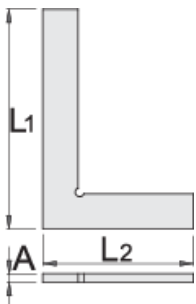

Këndore "L"

1260/7

Profiles

Product features

- materiali: çeliku konstruktive
- fytyrat matëse janë tokë imët
- saktë: $0,01425^\circ = 0,25 \text{ mm / m}$

610730

L1

125

L2

85

A

5

140

L1

L2

A

610731	150	100	5	205
610732	200	130	5	385
610733	250	165	5	500
610734	300	200	5	575

* Imazhet e produkteve janë simbolike. Të gjitha dimensionet janë në mm, pesha në gram. Të gjitha dimensionet e listuara mund të ndryshojnë në tolerancë.