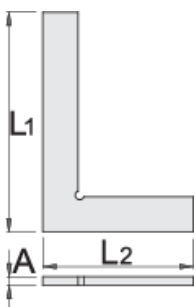

Këndore "L"

1260/7

Profiles

Product features

- materiali: çeliku konstruktive
- fytyrat matëse janë tokë imët
- saktë: $0,01425^\circ = 0,25 \text{ mm / m}$

610730

L1

125

L2

85

A

5

140

L1

L2

A

610731	150	100	5	205
610732	200	130	5	385
610733	250	165	5	500
610734	300	200	5	575

* Imazhet e produkteve janë simbolike. Të gjitha dimensionet janë në mm, pesha në gram. Të gjitha dimensionet e listuara mund të ndryshojnë në tolerancë.