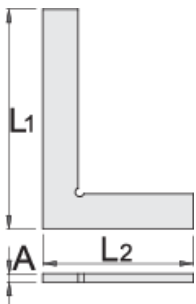

# Këndore "L"

1260/7

## Product features

- materiali: çeliku konstruktive
- fytyrat matëse janë tokë imët
- saktë:  $0,01425^\circ = 0,25 \text{ mm / m}$

610730

L1

125

L2

85

A

5

140

L1

L2

A

610731	150	100	5	205
610732	200	130	5	385
610733	250	165	5	500
610734	300	200	5	575

\* Imazhet e produkteve janë simbolike. Të gjitha dimensionet janë në mm, pesha në gram. Të gjitha dimensionet e listuara mund të ndryshojnë në tolerancë.