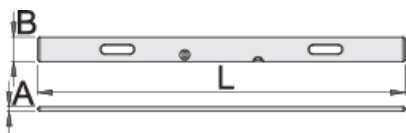

Letev zidarska z ročajema

1272

Atributi izdelka

- izdelana iz kvalitetnega aluminijastega profila
- vgrajena dva merilna vložka in dva ročaja
- uporablja se za niveliranje fasad, tlakov, ometov, predvsem pa za lažje in natančnejše delo v gradbeništvu

	L	B	A		
610751	1000	100	18	900	Till end of stock
610752	1500	100	18	1350	
610753	2000	100	18	1800	
610754	2500	100	18	2300	
610755	3000	100	18	2700	
610756	4000	100	18	3600	

* Slike proizvodov so simbolične. Vse dimenzije so v mm, masa v g. Vse navedene dimenzije lahko odstopajo v tolerančnih merah.