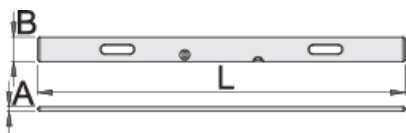

Letev zidarska z ročajema

1272

Atributi izdelka

- izdelana iz kvalitetnega aluminijastega profila
- vgrajena dva merilna vložka in dva ročaja
- uporablja se za niveliranje fasad, tlakov, ometov, predvsem pa za lažje in natančnejše delo v gradbeništvu

	L	B	A	
610751	1000	100	18	900
610752	1500	100	18	1350
610753	2000	100	18	1800
610754	2500	100	18	2300
610755	3000	100	18	2700
610756	4000	100	18	3600

* Slike proizvodov so simbolične. Vse dimenzije so v mm, teža v g. Vse navedene dimenzije lahko odstopajo v tolerančnih merah.