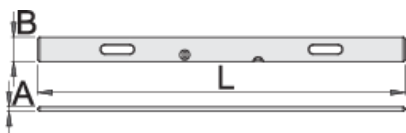

Letev zidarska z ročajema

1272

Atributi izdelka

- izdelana iz kvalitetnega aluminijastega profila
- vgrajena dva merilna vložka in dva ročaja
- uporablja se za niveliranje fasad, tlakov, ometov, predvsem pa za lažje in natančnejše delo v gradbeništvu

	L	B	A	
610751	1000	100	18	900
610752	1500	100	18	1350
610753	2000	100	18	1800
610754	2500	100	18	2300
610755	3000	100	18	2700
610756	4000	100	18	3600

* Slike proizvodov so simbolične. Vse dimenzije so v mm, masa v g. Vse navedene dimenzije lahko odstopajo v tolerančnih merah.