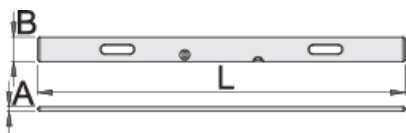

Murárska lata s otvormi

1272

Product features

- špeciálny hliníkový profil
- s dvomi otvormi na uchytenie a dvomi libelami
- pre prácu na fasádach, chodníkoch, hrubých omietkach, hlavne pre ľahkú a presnú prácu v stavebníctve

|  | L | B | A |  |
|------------------------------------------------------------------------------------|------|-----|----|---------------------------------------------------------------------------------------|
| 610751 | 1000 | 100 | 18 | 900 |
| 610752 | 1500 | 100 | 18 | 1350 |
| 610753 | 2000 | 100 | 18 | 1800 |
| 610754 | 2500 | 100 | 18 | 2300 |
| 610755 | 3000 | 100 | 18 | 2700 |
| 610756 | 4000 | 100 | 18 | 3600 |

* Obrázky sú symbolické. Všetky rozmery sú v mm, hmotnosť je v g. Všetky udané rozmery sa môžu líšiť v rámci tolerancie.