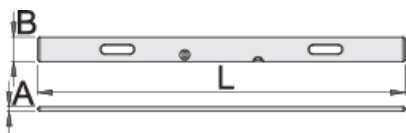

Murárska lata s otvormi

1272

Product features

- špeciálny hliníkový profil
- s dvomi otvormi na uchytenie a dvomi libelami
- pre prácu na fasádach, chodníkoch, hrubých omietkach, hlavne pre ľahkú a presnú prácu v stavebníctve

	L	B	A	
610751	1000	100	18	900
610752	1500	100	18	1350
610753	2000	100	18	1800
610754	2500	100	18	2300
610755	3000	100	18	2700
610756	4000	100	18	3600

* Obrázky sú symbolické. Všetky rozmery sú v mm, hmotnosť je v g. Všetky udané rozmery sa môžu líšiť v rámci tolerancie.