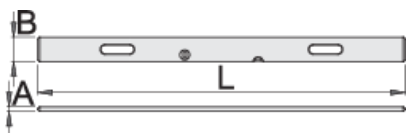

## Product features

- špeciálny hliníkový profil
- s dvomi otvormi na uchytenie a dvomi libelami
- pre prácu na fasádach, chodníkoch, hrubých omietkach, hlavne pre ľahkú a presnú prácu v stavebníctve

	L	B	A		
610751	1000	100	18	900	Till end of stock
610752	1500	100	18	1350	
610753	2000	100	18	1800	
610754	2500	100	18	2300	
610755	3000	100	18	2700	
610756	4000	100	18	3600	

\* Obrázky sú symbolické. Všetky rozmery sú v mm, hmotnosť je v g. Všetky udané rozmery sa môžu líšiť v rámci tolerancie.