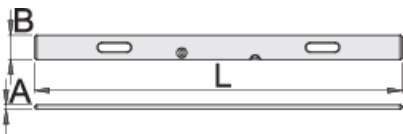

Правило

1272

Описание товара

- специальный алюминиевый профиль
- с двумя ручками и двумя уровнемерами
- используется для фасадных работ, тротуарной, галечной штукатурки, прежде всего для облегчённой и точной работы в строительстве

	L	B	A	
610751	1000	100	18	900
610752	1500	100	18	1350
610753	2000	100	18	1800
610754	2500	100	18	2300
610755	3000	100	18	2700
610756	4000	100	18	3600

* Изображения продуктов носят демонстрационный характер. Все размеры указаны в миллиметрах, вес в граммах.