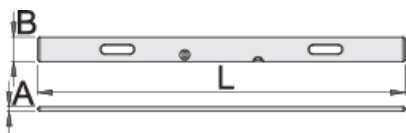

## Описание товара

- специальный алюминиевый профиль
- с двумя ручками и двумя уровнемерами
- используется для фасадных работ, тротуарной, галечной штукатурки, прежде всего для облегчённой и точной работы в строительстве

	L	B	A		
610751	1000	100	18	900	Till end of stock
610752	1500	100	18	1350	
610753	2000	100	18	1800	
610754	2500	100	18	2300	
610755	3000	100	18	2700	
610756	4000	100	18	3600	

\* Изображения продуктов носят демонстрационный характер. Все размеры указаны в миллиметрах, вес в граммах.