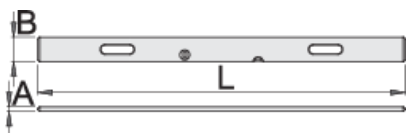

Rigle de zidarie

1272

Caracteristicile produsului

- profil special de aluminiu
- cu doua manere si doua bule
- utilizat pentru lucrari de fatade, pavaje, suprafete denivelate, in primul rand pentru lucrari in constructii mai usoare si mai precise.

	L	B	A	
610751	1000	100	18	900
610752	1500	100	18	1350
610753	2000	100	18	1800
610754	2500	100	18	2300
610755	3000	100	18	2700
610756	4000	100	18	3600

* Imaginea produsului este simbolica. Toate dimensiunile sunt exprimate în mm, greutatea în grame.