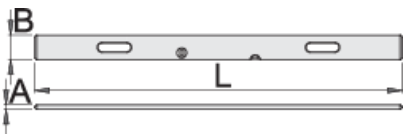

Rigle de zidarie

1272

Caracteristicile produsului

- profil special de aluminiu
- cu doua manere si doua bule
- utilizat pentru lucrari de fatade, pavaje, suprafete denivelate, in primul rand pentru lucrari in constructii mai usoare si mai precise.

	L	B	A		
610751	1000	100	18	900	Till end of stock
610752	1500	100	18	1350	
610753	2000	100	18	1800	
610754	2500	100	18	2300	
610755	3000	100	18	2700	
610756	4000	100	18	3600	

* Imaginea produsului este simbolica.Toate dimensiunile sunt exprimate în mm,greutatea în grame.