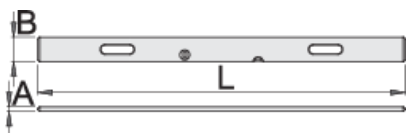

Poziomica murarska

1272

Cechy produktu

- specjalny profil aluminiowy
- z dwoma uchwytami i dwoma libellami
- używana do pracy na elewacjach, nawierzchniach drogowych, tynkach oraz do łatwych pomiarów konstrukcji

	L	B	A		
610751	1000	100	18	900	Till end of stock
610752	1500	100	18	1350	
610753	2000	100	18	1800	
610754	2500	100	18	2300	
610755	3000	100	18	2700	
610756	4000	100	18	3600	

* Przedstawiony wygląd produktu jest orientacyjny. Wszystkie wymiary są w mm, podana waga w gramach