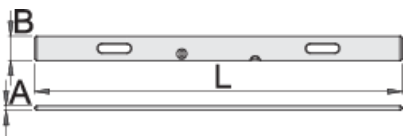

## Product attributen

- special aluminium profile
- with two handle and two vials
- used for working front, pavement, roughcast, first of all for easier and accurate work in construction

	L	B	A		
610751	1000	100	18	900	Till end of stock
610752	1500	100	18	1350	
610753	2000	100	18	1800	
610754	2500	100	18	2300	
610755	3000	100	18	2700	
610756	4000	100	18	3600	

\* Afbeeldingen van producten zijn symbolisch. Alle afmetingen zijn in mm en gewicht in gram. Alle vermelde afmetingen kunnen variëren in tolerantie.