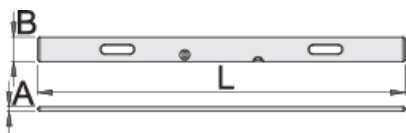

## Product features

- материјал:специјален алуминиумски профил
- со две рачки и две мерни влошки
- се користи за рамнење на фасада, плочници, нерамнини, првенствено за полесна и прецизна работа во градежништво

	L	B	A		
610751	1000	100	18	900	Till end of stock
610752	1500	100	18	1350	
610753	2000	100	18	1800	
610754	2500	100	18	2300	
610755	3000	100	18	2700	
610756	4000	100	18	3600	

\* Сликите на производите се симболични. Сите димензии се во мм, тежината е во грамови. Сите наведени димензии може да се разликуваат во ниво на толеранција