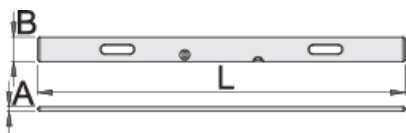

Сидарска летва со рачка

1272

Product features

- материјал:специјален алуминиумски профил
- со две рачки и две мерни влошки
- се користи за рамнење на фасада, плочници, нерамнини, првенствено за полесна и прецизна работа во градежништво

	L	B	A	
610751	1000	100	18	900
610752	1500	100	18	1350
610753	2000	100	18	1800
610754	2500	100	18	2300
610755	3000	100	18	2700
610756	4000	100	18	3600

* Сликите на производите се симболични. Сите димензии се во мм, тежината е во грамови. Сите наведени димензии може да се разликуваат во ниво на толеранција