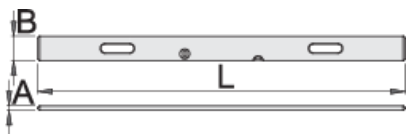

## Termékleírások

- különleges alumínium profil
- két libellával és két markolattal
- könnyű és pontos munkához a homlokzaton, járdán, nyers betonon és általában az építkezéseken

	L	B	A		
610752	1500	100	18	1350	
610753	2000	100	18	1800	
610754	2500	100	18	2300	
610755	3000	100	18	2700	
610756	4000	100	18	3600	

\* A termékképek illusztrációk. Minden feltüntetett méret milliméterben, a tömegek grammokban. Az összes feltüntetett méret eltérhet a toleranciának megfelelően.