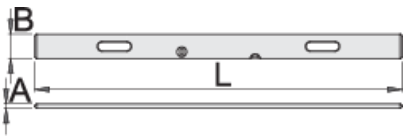

## Termékleírások

- különleges alumínium profil
- két libellával és két markolattal
- könnyű és pontos munkához a homlokzaton, járdán, nyers betonon és általában az építkezéseken

	L	B	A	
610751	1000	100	18	900
610752	1500	100	18	1350
610753	2000	100	18	1800
610754	2500	100	18	2300
610755	3000	100	18	2700
610756	4000	100	18	3600

\* A termékeképek illusztrációk. Minden feltüntetett méret milliméterben, a tömegek grammban. Az összes feltüntetett méret eltérhet a toleranciának megfelelően.