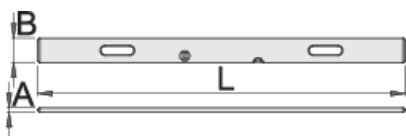

## Termékleírások

- különleges alumínium profil
- két libellával és két markolattal
- könnyű és pontos munkához a homlokzaton, járdán, nyers betonon és általában az építkezéseken

	L	B	A	
610751	1000	100	18	900
610752	1500	100	18	1350
610753	2000	100	18	1800
610754	2500	100	18	2300
610755	3000	100	18	2700
610756	4000	100	18	3600

\* A termékeképek illusztrációk. Minden feltüntetett méret milliméterben, a tömegek grammban. Az összes feltüntetett méret eltérhet a toleranciának megfelelően.