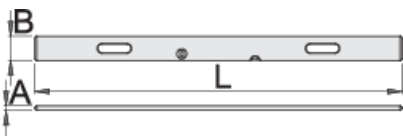

## Atributi proizvoda

- Materijal: kvalitetan aluminijski profil
- Ugrađena dva mjerna uloška i dvije ručke
- Upotreba: niveliranje fasade, popločavanje, bojanje; precizan i lagan rad u građevinarstvu

	L	B	A	
610751	1000	100	18	900
610752	1500	100	18	1350
610753	2000	100	18	1800
610754	2500	100	18	2300
610755	3000	100	18	2700
610756	4000	100	18	3600

\* Slike proizvoda su simbolične. Sve dimenzije su u mm, masa je u g.