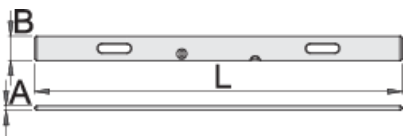

Letva zidarska s libelom i ručkama

1272

Atributi proizvoda

- Materijal: kvalitetan aluminijski profil
- Ugrađena dva mjerna uloška i dvije ručke
- Upotreba: niveliranje fasade, popločavanje, bojanje; precizan i lagan rad u građevinarstvu

	L	B	A	
610751	1000	100	18	900
610752	1500	100	18	1350
610753	2000	100	18	1800
610754	2500	100	18	2300
610755	3000	100	18	2700
610756	4000	100	18	3600

* Slike proizvoda su simbolične. Sve dimenzije su u mm, masa je u g.