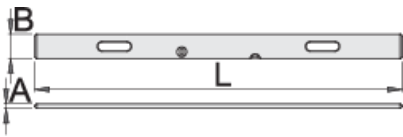

Abziehlatten mit zwei Griffen

1272

Produkteigenschaften

- Aluprofil
- 2 stoßfeste Libellen und 2 Griffe
- Zur Bearbeitung von Fassaden, Pflaster, Putze.

	L	B	A		
610751	1000	100	18	900	Till end of stock
610752	1500	100	18	1350	
610753	2000	100	18	1800	
610754	2500	100	18	2300	
610755	3000	100	18	2700	
610756	4000	100	18	3600	

* Bilder von Produkten sind Symbolfotos. Abmessungen sind in mm, Gewichte in Gramm.