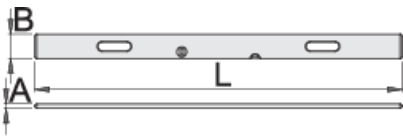

Abziehlatten mit zwei Griffen

1272

Produkteigenschaften

- Aluprofil
- 2 stoßfeste Libellen und 2 Griffe
- Zur Bearbeitung von Fassaden, Pflaster, Putze.

	L	B	A	
610751	1000	100	18	900
610752	1500	100	18	1350
610753	2000	100	18	1800
610754	2500	100	18	2300
610755	3000	100	18	2700
610756	4000	100	18	3600

* Bilder von Produkten sind Symbolfotos. Abmessungen sind in mm, Gewichte in Gramm.