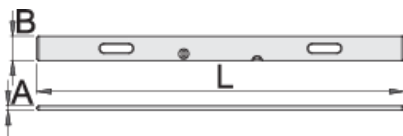

Niveau pour maçon avec 2 poignées

1272

Description produit

- profilé aluminium
- avec 2 poignées et 2 fioles
- pour travail au mur et au sol

	L	B	A	
610751	1000	100	18	900
610752	1500	100	18	1350
610753	2000	100	18	1800
610754	2500	100	18	2300
610755	3000	100	18	2700
610756	4000	100	18	3600

* Les images des produits ne sont pas contractuelles. Toutes les dimensions sont en mm, les poids en grammes.