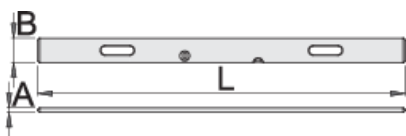

Niveau pour maçon avec 2 poignées

1272

Description produit

- profilé aluminium
- avec 2 poignées et 2 fioles
- pour travail au mur et au sol

	L	B	A	
610751	1000	100	18	900
610752	1500	100	18	1350
610753	2000	100	18	1800
610754	2500	100	18	2300
610755	3000	100	18	2700
610756	4000	100	18	3600

* Les images des produits ne sont pas contractuelles. Toutes les dimensions sont en mm, les poids en grammes.