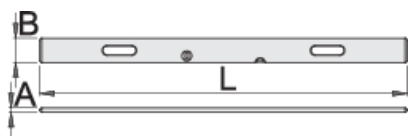

Niveau pour maçon avec 2 poignées

1272

Description produit

- profilé aluminium
- avec 2 poignées et 2 fioles
- pour travail au mur et au sol

	L	B	A		
610752	1500	100	18	1350	
610753	2000	100	18	1800	
610754	2500	100	18	2300	
610755	3000	100	18	2700	
610756	4000	100	18	3600	

* Les images des produits ne sont pas contractuelles. Toutes les dimensions sont en mm, les poids en grammes.