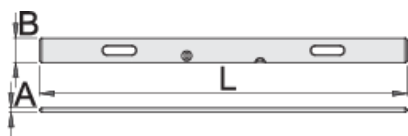

Niveau pour maçon avec 2 poignées

1272

Description produit

- profilé aluminium
- avec 2 poignées et 2 fioles
- pour travail au mur et au sol

	L	B	A	
610751	1000	100	18	900
610752	1500	100	18	1350
610753	2000	100	18	1800
610754	2500	100	18	2300
610755	3000	100	18	2700
610756	4000	100	18	3600

* Les images des produits ne sont pas contractuelles. Toutes les dimensions sont en mm, les poids en grammes.