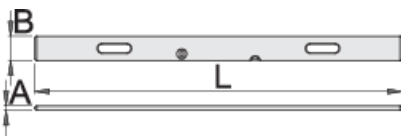

Niveau pour maçon avec 2 poignées

1272

Description produit

- profilé aluminium
- avec 2 poignées et 2 fioles
- pour travail au mur et au sol

	L	B	A	
610751	1000	100	18	900
610752	1500	100	18	1350
610753	2000	100	18	1800
610754	2500	100	18	2300
610755	3000	100	18	2700
610756	4000	100	18	3600

* Les images des produits ne sont pas contractuelles. Toutes les dimensions sont en mm, les poids en grammes.