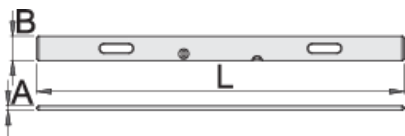

# Niveau pour maçon avec 2 poignées

1272

## Description produit

- Profilé aluminium
- Avec 2 poignées et 2 fioles
- Pour travailler au mur et au sol

	L	B	A	
610751	1000	100	18	900
610752	1500	100	18	1350
610753	2000	100	18	1800
610754	2500	100	18	2300
610755	3000	100	18	2700
610756	4000	100	18	3600

\* Les images des produits ne sont pas contractuelles. Toutes les dimensions sont en mm, les poids en grammes.