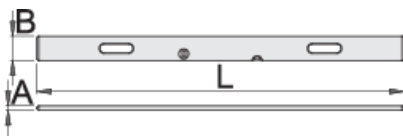

Niveau pour maçon avec 2 poignées

1272

Description produit

- Profilé aluminium
- Avec 2 poignées et 2 fioles
- Pour travailler au mur et au sol

	L	B	A	
610751	1000	100	18	900
610752	1500	100	18	1350
610753	2000	100	18	1800
610754	2500	100	18	2300
610755	3000	100	18	2700
610756	4000	100	18	3600

* Les images des produits ne sont pas contractuelles. Toutes les dimensions sont en mm, les poids en grammes.