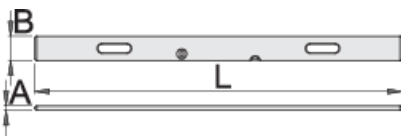

Niveau pour maçon avec 2 poignées

1272

Description produit

- Profilé aluminium
- Avec 2 poignées et 2 fioles
- Pour travailler au mur et au sol

	L	B	A		
610751	1000	100	18	900	Till end of stock
610752	1500	100	18	1350	
610753	2000	100	18	1800	
610754	2500	100	18	2300	
610755	3000	100	18	2700	
610756	4000	100	18	3600	

* Les images des produits ne sont pas contractuelles. Toutes les dimensions sont en mm, les poids en grammes.