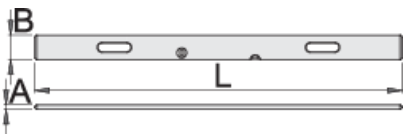

Nivel para albañiles con asas

1272

Características del producto

- perfil especial de aluminio
- con dos asas y dos burbujas
- se utiliza para trabajar el frente, el pavimento, el roughcast, en primer lugar para un trabajo más fácil y preciso en la construcción

	L	B	A	
610751	1000	100	18	900
610752	1500	100	18	1350
610753	2000	100	18	1800
610754	2500	100	18	2300
610755	3000	100	18	2700
610756	4000	100	18	3600

* Las imágenes de los productos son simbólicas. Todas las dimensiones son en mm, peso en gramos.