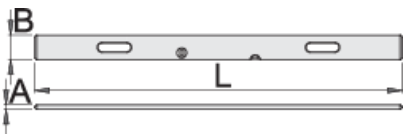

# Nivel para albañiles con asas

1272

## Características del producto

- perfil especial de aluminio
- con dos asas y dos burbujas
- se utiliza para trabajar el frente, el pavimento, el roughcast, en primer lugar para un trabajo más fácil y preciso en la construcción

	L	B	A	
610751	1000	100	18	900
610752	1500	100	18	1350
610753	2000	100	18	1800
610754	2500	100	18	2300
610755	3000	100	18	2700
610756	4000	100	18	3600

\* Las imágenes de los productos son simbólicas. Todas las dimensiones son en mm, peso en gramos.