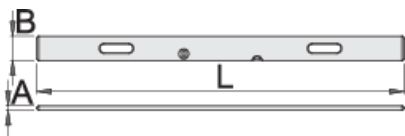

泥工水平仪

1272

产品属性

- 特殊铝型材
- 配有两个把手和两个玻璃管
- 用于工作区域、人行道、毛坯，建筑过程中简单、精确工作的首道工序。

	L	B	A	
610751	1000	100	18	900
610752	1500	100	18	1350
610753	2000	100	18	1800
610754	2500	100	18	2300
610755	3000	100	18	2700
610756	4000	100	18	3600

* Images of products are symbolic. All dimensions are in mm, and weight in grams. All listed dimensions may vary in tolerance.