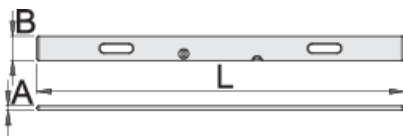

泥工水平仪

1272

产品属性

- 特殊铝型材
- 配有两个把手和两个玻璃管
- 用于工作区域、人行道、毛坯，建筑过程中简单、精确工作的首道工序。

	L	B	A		
610752	1500	100	18	1350	
610753	2000	100	18	1800	
610754	2500	100	18	2300	
610755	3000	100	18	2700	
610756	4000	100	18	3600	

* Images of products are symbolic. All dimensions are in mm, and weight is in grams. All listed dimensions may vary in tolerance.